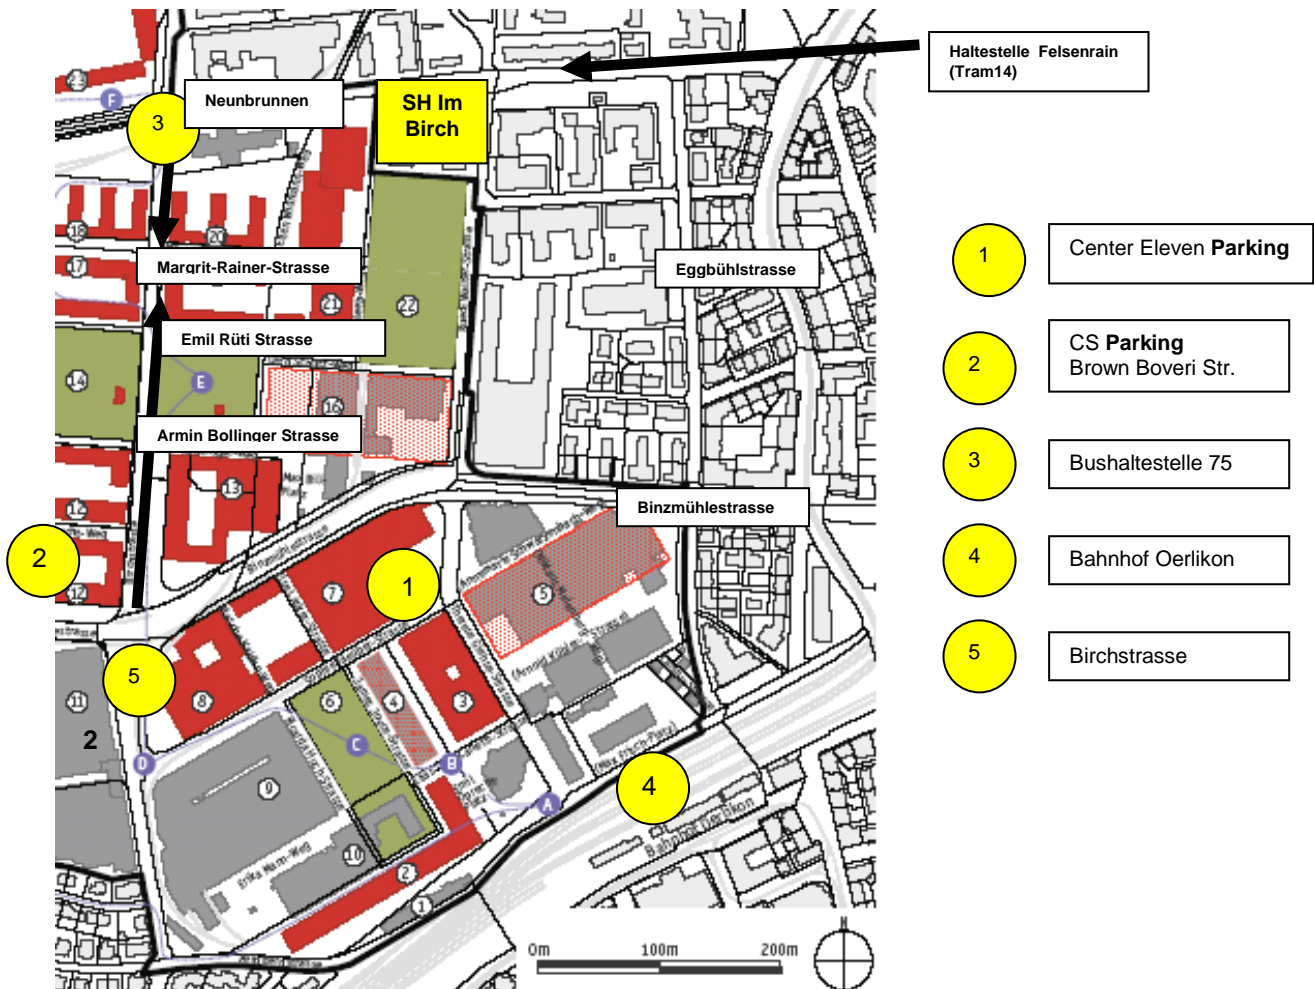

Situationsplan und Fussweg für Besucher der Schul- und Sportanlage Im Birch ab Bahnhof Oerlikon

Die Schulanlage bietet keine Parkmöglichkeiten

Parkhäuser gibt es in einigen Minuten Entfernung vom Schulhaus beim „Center Eleven“ (1) Binzmühlestrasse und bei der Credit Suisse (2) an der Ecke Brown-Boveristrasse/Binzmühlestrasse.

Zu Fuss ab Bahnhof Oerlikon 5-6 Minuten

Sie passieren die Unterführung in entgegengesetzter Richtung zum Zentrum Oerlikon. Gehen entlang der Jungholzstrasse, überqueren die Binzmühlestrasse und finden dort einen sich im Bau befindlichen Weg Richtung Schulhaus.

Mit dem Tram 14 bis Felsenrainstrasse

Sie gehen 20 Schritte zurück Richtung Zentrum Oerlikon und biegen in die Neunbrunnenstrasse ein, von dort gehen Sie 4 Minuten bis zum Schulhaus.

Mit dem Bus 75 bis Haltestelle Neunbrunnen

Sie gehen 20 Schritte zurück Richtung Zentrum Oerlikon und biegen in die Margrit-Rainer-Strasse ein, von dort gehen Sie 2 Minuten bis zum Schulhaus.